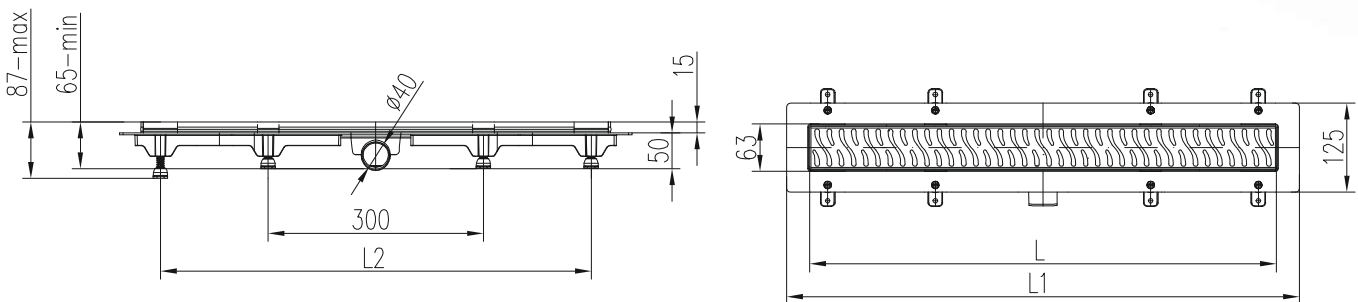

# LINEAR FLOOR DRAIN WITH STAINLESS STEEL FRAME AND SIDE OUTLET D40

» Flow rate: 30-38 l/min. | Lowest installation height: 50 mm | Outlet diameter: 40 mm

## DRAIN DIMENSIONS

L [mm]	350	450	550	650	750	850	950
L1 [mm]	415	515	615	715	815	915	1015
L2 [mm]	295	295	295	595	695	795	895
Weight [kg/pc]	1,13	1,30	1,52	1,76	2,04	2,22	2,42

## PART NUMBER

	LINE	HARMONY	SQUARE	DROPS	MEDIUM	KLASIK/FLOOR
<b>gloss</b>	CH 350 LN	CH 350 HN	CH 350 SN	CH 350 DN	CH 350 MN	CH 350 KN
<b>matte</b>	CH 350 LN 1	CH 350 HN 1	CH 350 SN 1	CH 350 DN 1	CH 350 MN 1	CH 350 KN 1
<b>gloss</b>	CH 450 LN	CH 450 HN	CH 450 SN	CH 450 DN	CH 450 MN	CH 450 KN
<b>matte</b>	CH 450 LN 1	CH 450 HN 1	CH 450 SN 1	CH 450 DN 1	CH 450 MN 1	CH 450 KN 1
<b>gloss</b>	CH 550 LN	CH 550 HN	CH 550 SN	CH 550 DN	CH 550 MN	CH 550 KN
<b>matte</b>	CH 550 LN 1	CH 550 HN 1	CH 550 SN 1	CH 550 DN 1	CH 550 MN 1	CH 550 KN 1
<b>gloss</b>	CH 650 LN	CH 650 HN	CH 650 SN	CH 650 DN	CH 650 MN	CH 650 KN
<b>matte</b>	CH 650 LN 1	CH 650 HN 1	CH 650 SN 1	CH 650 DN 1	CH 650 MN 1	CH 650 KN 1
<b>gloss</b>	CH 750 LN	CH 750 HN	CH 750 SN	CH 750 DN	CH 750 MN	CH 750 KN
<b>matte</b>	CH 750 LN 1	CH 750 HN 1	CH 750 SN 1	CH 750 DN 1	CH 750 MN 1	CH 750 KN 1
<b>gloss</b>	CH 850 LN	CH 850 HN	CH 850 SN	CH 850 DN	CH 850 MN	CH 850 KN
<b>matte</b>	CH 850 LN 1	CH 850 HN 1	CH 850 SN 1	CH 850 DN 1	CH 850 MN 1	CH 850 KN 1
<b>gloss</b>	CH 950 LN	CH 950 HN	CH 950 SN	CH 950 DN	CH 950 MN	CH 950 KN
<b>matte</b>	CH 950 LN 1	CH 950 HN 1	CH 950 SN 1	CH 950 DN 1	CH 950 MN 1	CH 950 KN 1